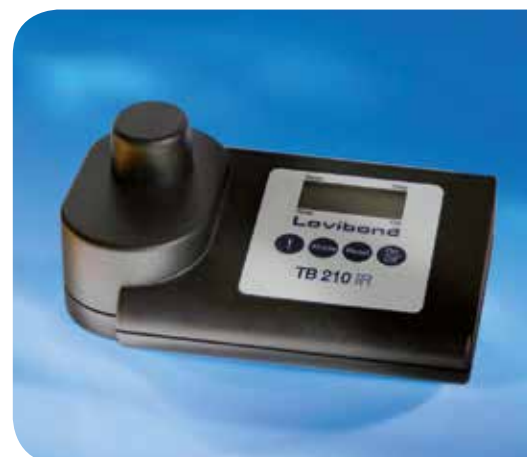

Ya que las mediciones se llevan a cabo mediante luz infrarroja es posible medir tanto aguas teñidas como también transparentes.

Datos técnicos

Ciclo de medición	aprox. 8 segundos
Display	display de fondo iluminado (presionando un botón)
Óptica	LED ($\lambda = 860$ nm) con compensación de temperatura y amplificador de foto sensor en compartimento de medición impermeable
Tastatura	laminada de policarbonato limitadamente resistente a ácidos y disolventes
Alimentación	batería de bloque 9 V
Auto - OFF	apagado automático pasados 10 minutos
Memoria	memoria interna de ciclo para 16 bloques de datos
Hora	reloj con tiempo real
Campo de medición	0,01 - 1100 NTU (Autorange)
Resolución	0,01 - 9,99 NTU = 0,01 NTU 10,0 - 99,9 NTU = 0,1 NTU 100 - 1100 NTU = 1 NTU
Precisión	$\pm 2,5$ % del valor medido ó $\pm 0,01$ (NTU) (0-500 NTU) ± 5 % del valor medido (500-1100 NTU)
Carcasa	ABS
Medidas (mm)	190 x 110 x 55 (L x An x Al)
Peso	aprox. 0,4 kg (aparato básico)
Condiciones ambientales	temperatura: 5 – 40 °C humedad rel.: 30 – 90 %
Apto como instrumento de examen	asistido por software calibración por el usuario utilizando los estándares T-CAL (véase accesorios)
Conformidad	CE
Nº de pedido	26 60 20

Accesorios

Kit estándares de turbidez T-CAL (< 0,1, 20, 200 y 800 NTU)
No. de pedido: 19 41 50

Kit de 12 cubetas vacías, 24 mm $\varnothing$
No. de pedido: 19 76 55

Volumen de suministro

- TB 210 IR en un maletín de plástico
- 4 estándares para enturbiamiento (< 0,1, 20, 200 y 800 NTU)
- Batería
- 2 cubetas ($\varnothing$ 24 mm) con tapas
- Garantía
- Certificado
- Instruccionesng